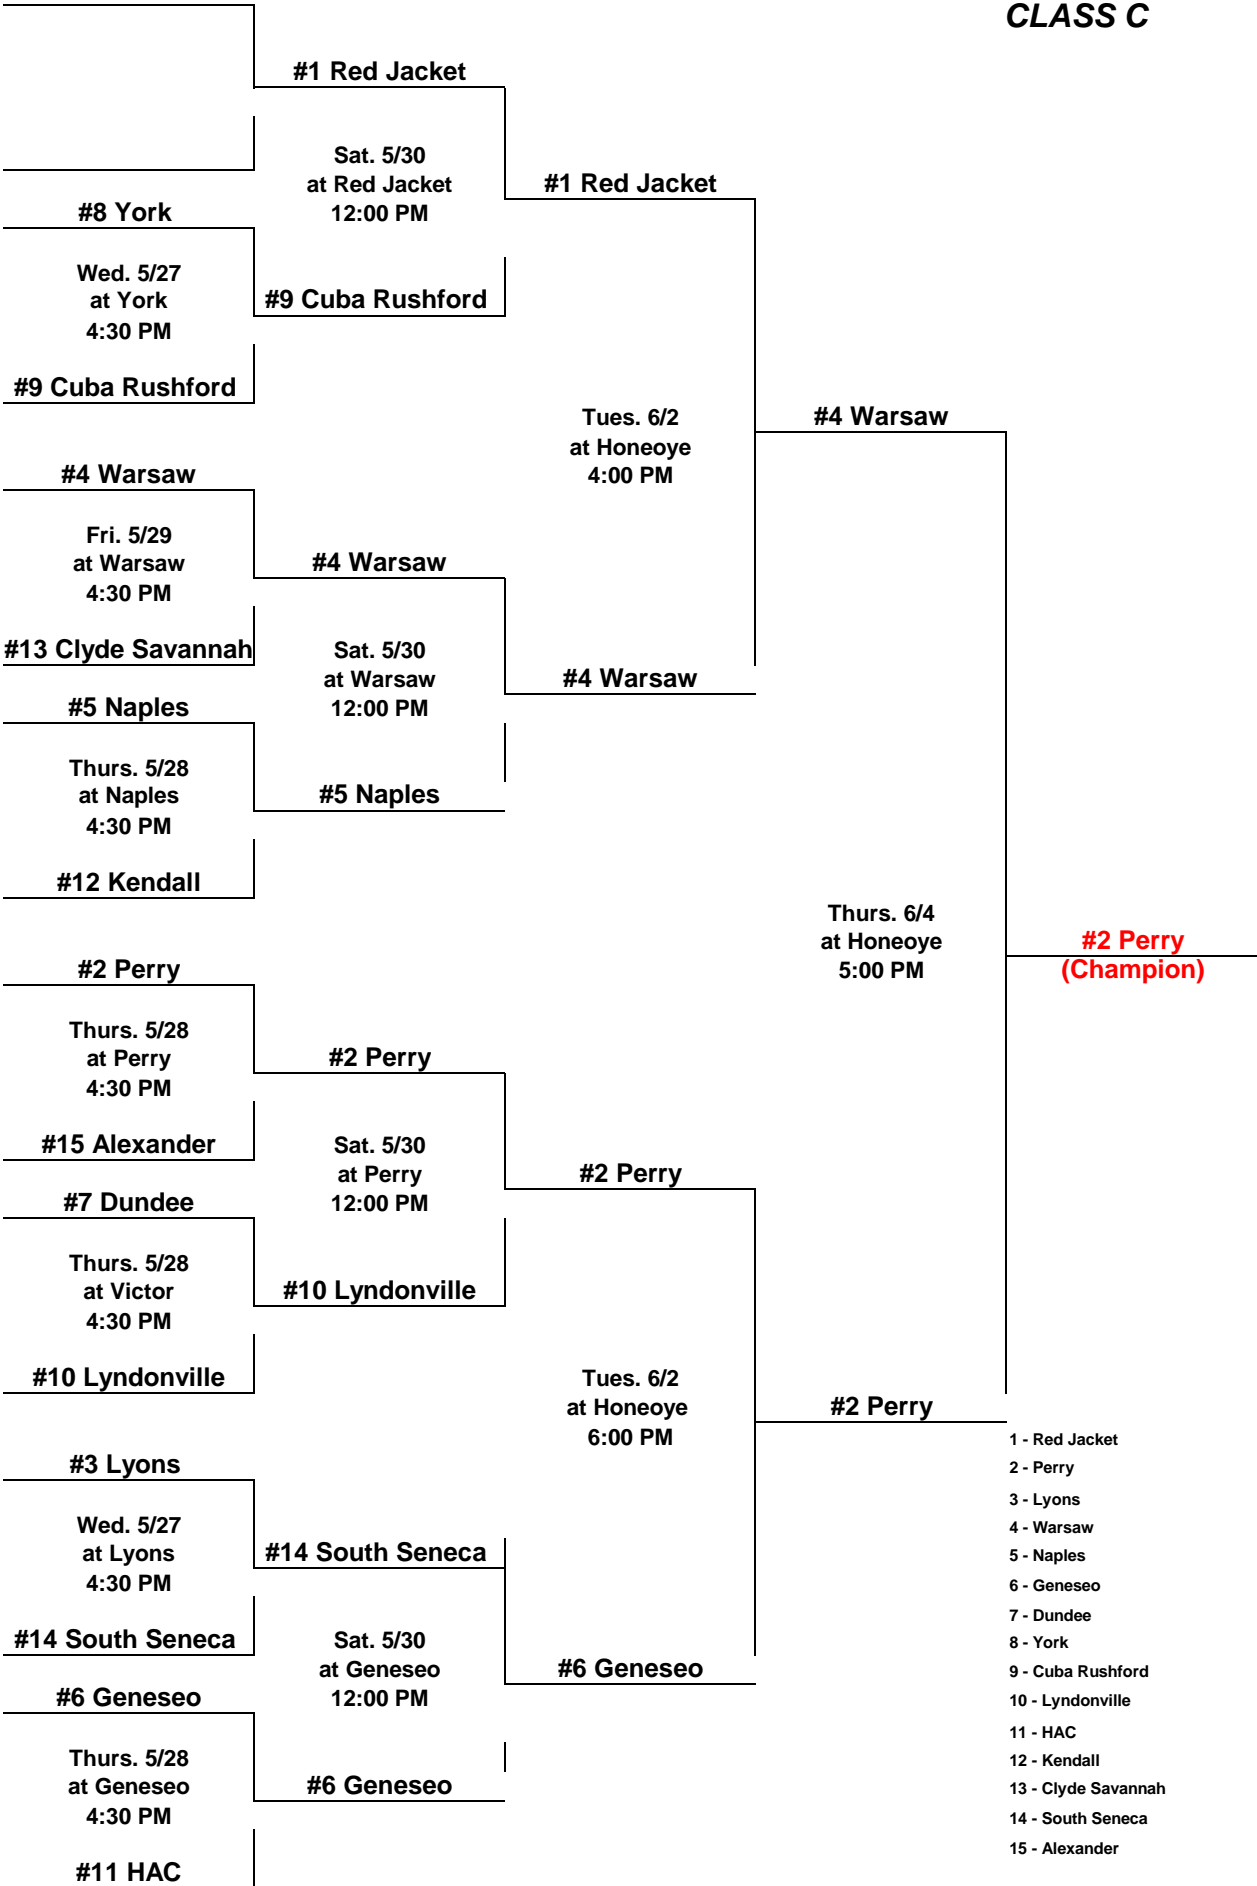

CLASS C

- 1 - Red Jacket
- 2 - Perry
- 3 - Lyons
- 4 - Warsaw
- 5 - Naples
- 6 - Geneseo
- 7 - Dundee
- 8 - York
- 9 - Cuba Rushford
- 10 - Lyndonville
- 11 - HAC
- 12 - Kendall
- 13 - Clyde Savannah
- 14 - South Seneca
- 15 - Alexander